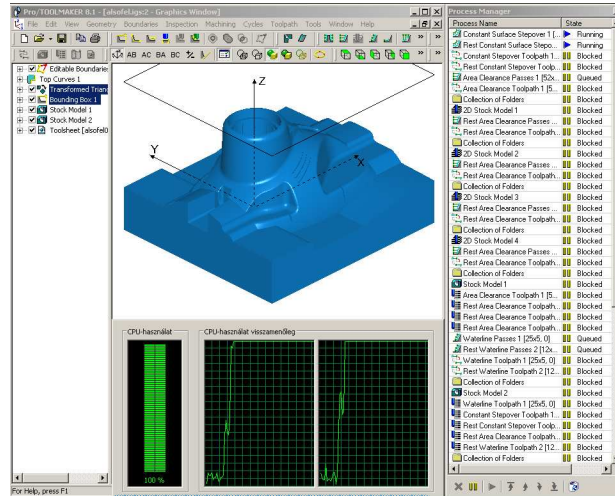

Az NCG CAM kihasználja a többmagos processzorokat Sokszorozza meg a számítási sebességet!

Mindkét mag 100%-on fut!

**Számítási idő (perc)
(a kisebb a jobb)**

1 magos proc.

**2 magos proc.
SUN Ultra 24**

S&T UNITIS Magyarország Kft.