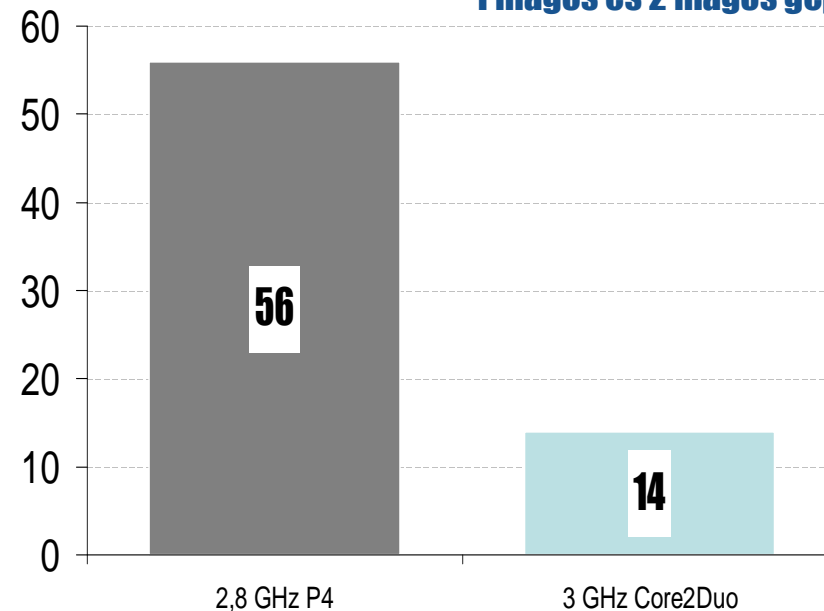

Az NCG CAM kihasználja a többmagos processzorokat Sokszorozza meg a számítási sebességet!

Mindkét mag 100%-on fut!

**Számítási idő (perc)
(a kisebb a jobb)**

1 magos proc.

**2 magos proc.
SUN Ultra 24**

S&T UNITIS Magyarország Kft.