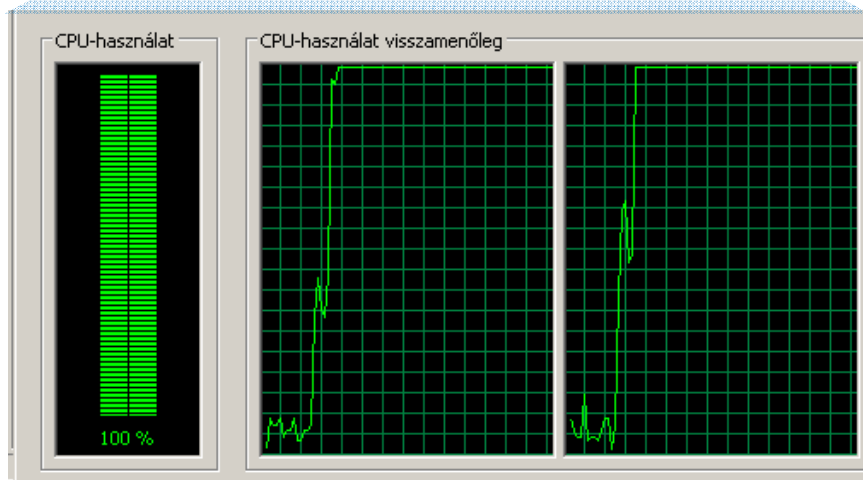

Az NCG CAM kihasználja a többmagos processzorokat Sokszorozza meg a számítási sebességet!

Mindkét mag 100%-on fut!

**Számítási idő (perc)
(a kisebb a jobb)**

1 magos proc.

**2 magos proc.
SUN Ultra 24**

S&T UNITIS Magyarország Kft.